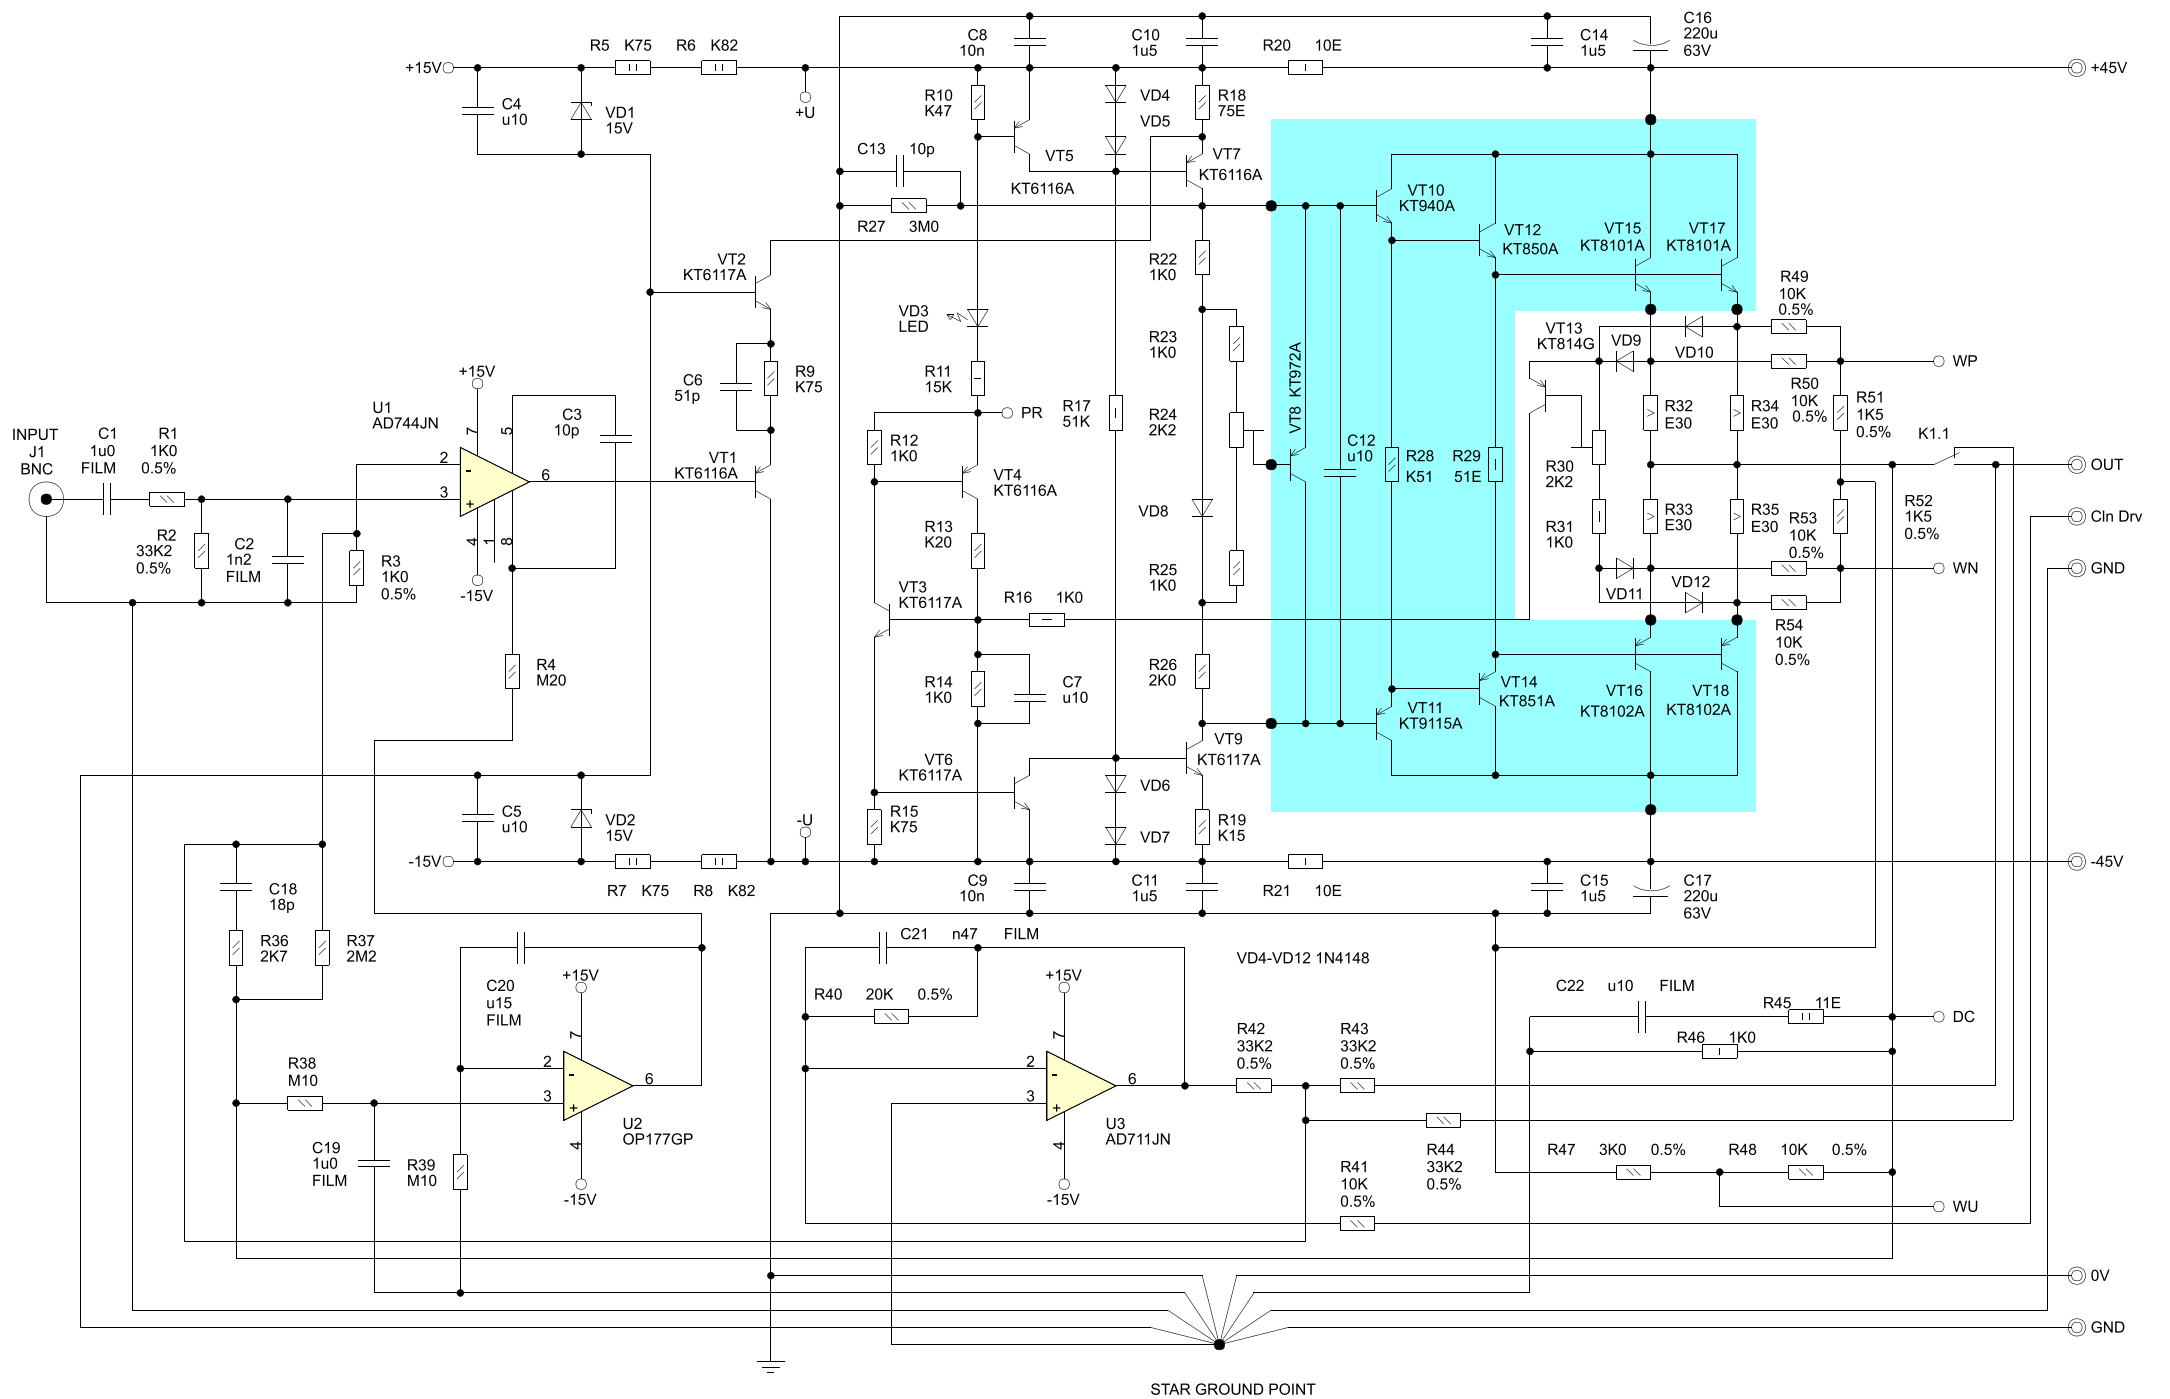

VD1 - VD6 1N4148  
 VD10, VD11 KD514A  
 VD7, VD8 FR157  
 K1 - K4 ZETTLER AZ693-071-52

THERMOMETER L

DS1820

MAIN BOARD LEFT  
 XP1

2	1
4	3
6	5
8	7
10	9
12	11
14	13
16	15

IDC-16

VD14-VD18 1N4148