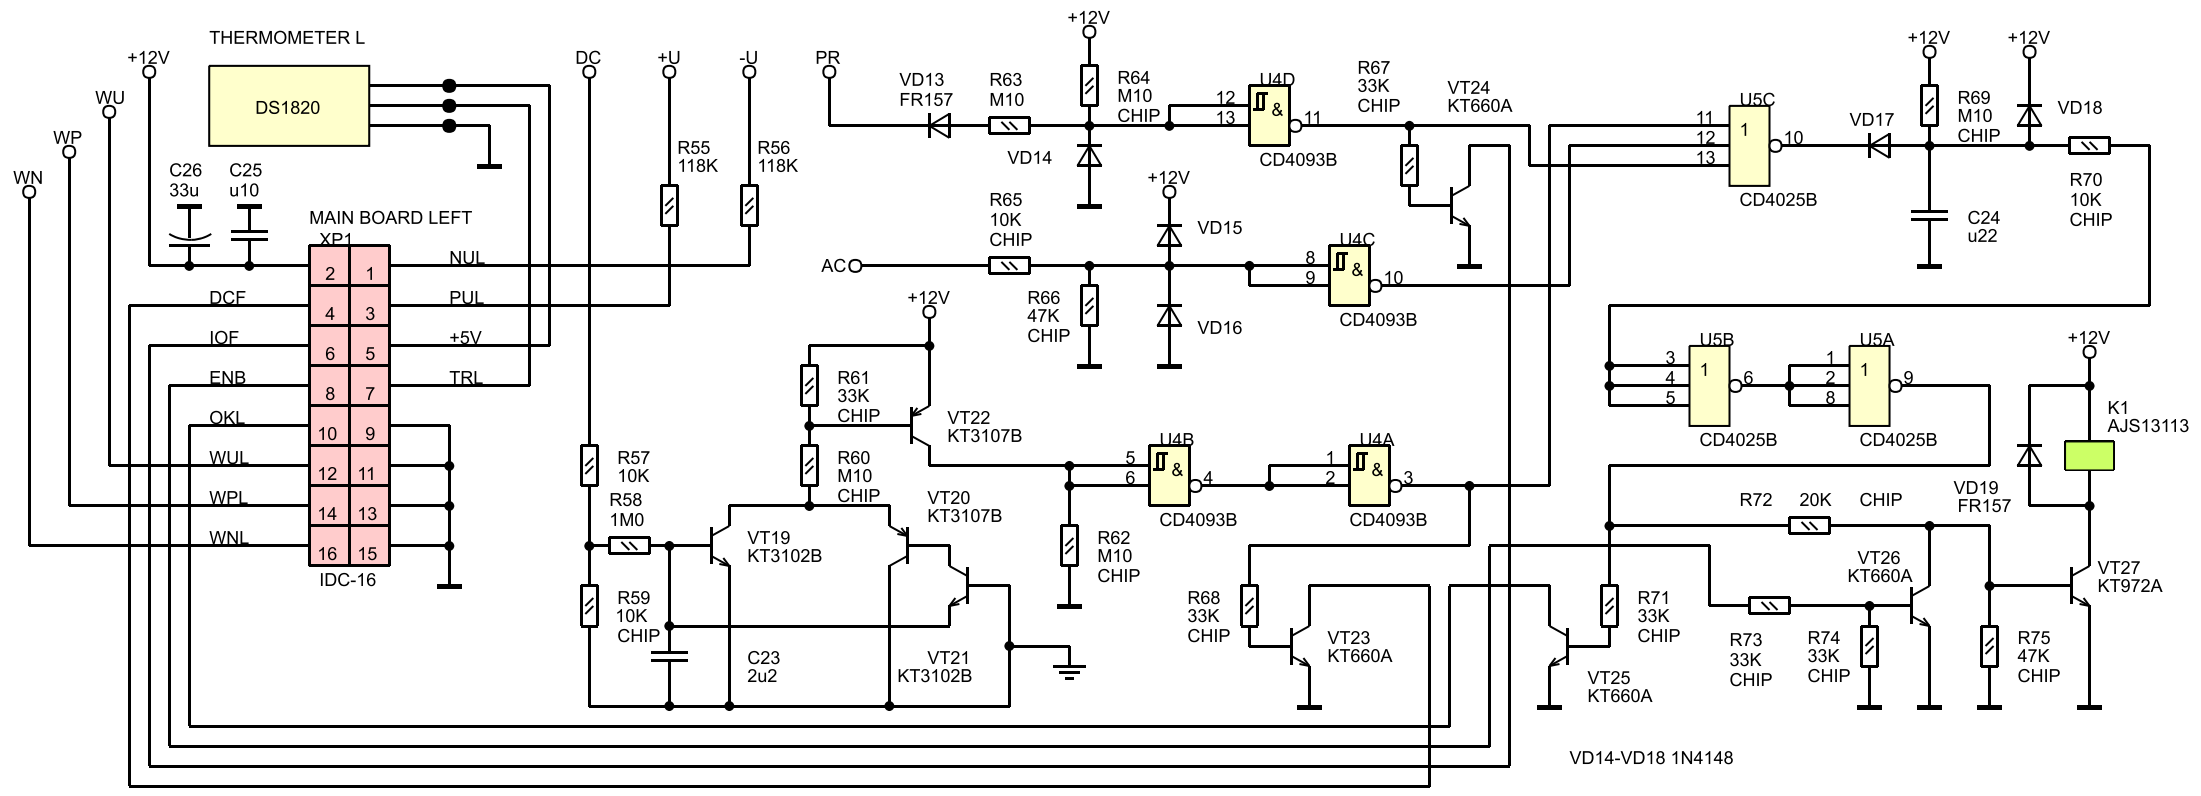

VD1 - VD6 1N4148  
 VD10, VD11 KD514A  
 VD7, VD8 FR157  
 K1 - K4 ZETTLER AZ693-071-52

THERMOMETER L

DS1820

MAIN BOARD LEFT  
 XP1

2	1
4	3
6	5
8	7
10	9
12	11
14	13
16	15

IDC-16

VD14-VD18 1N4148